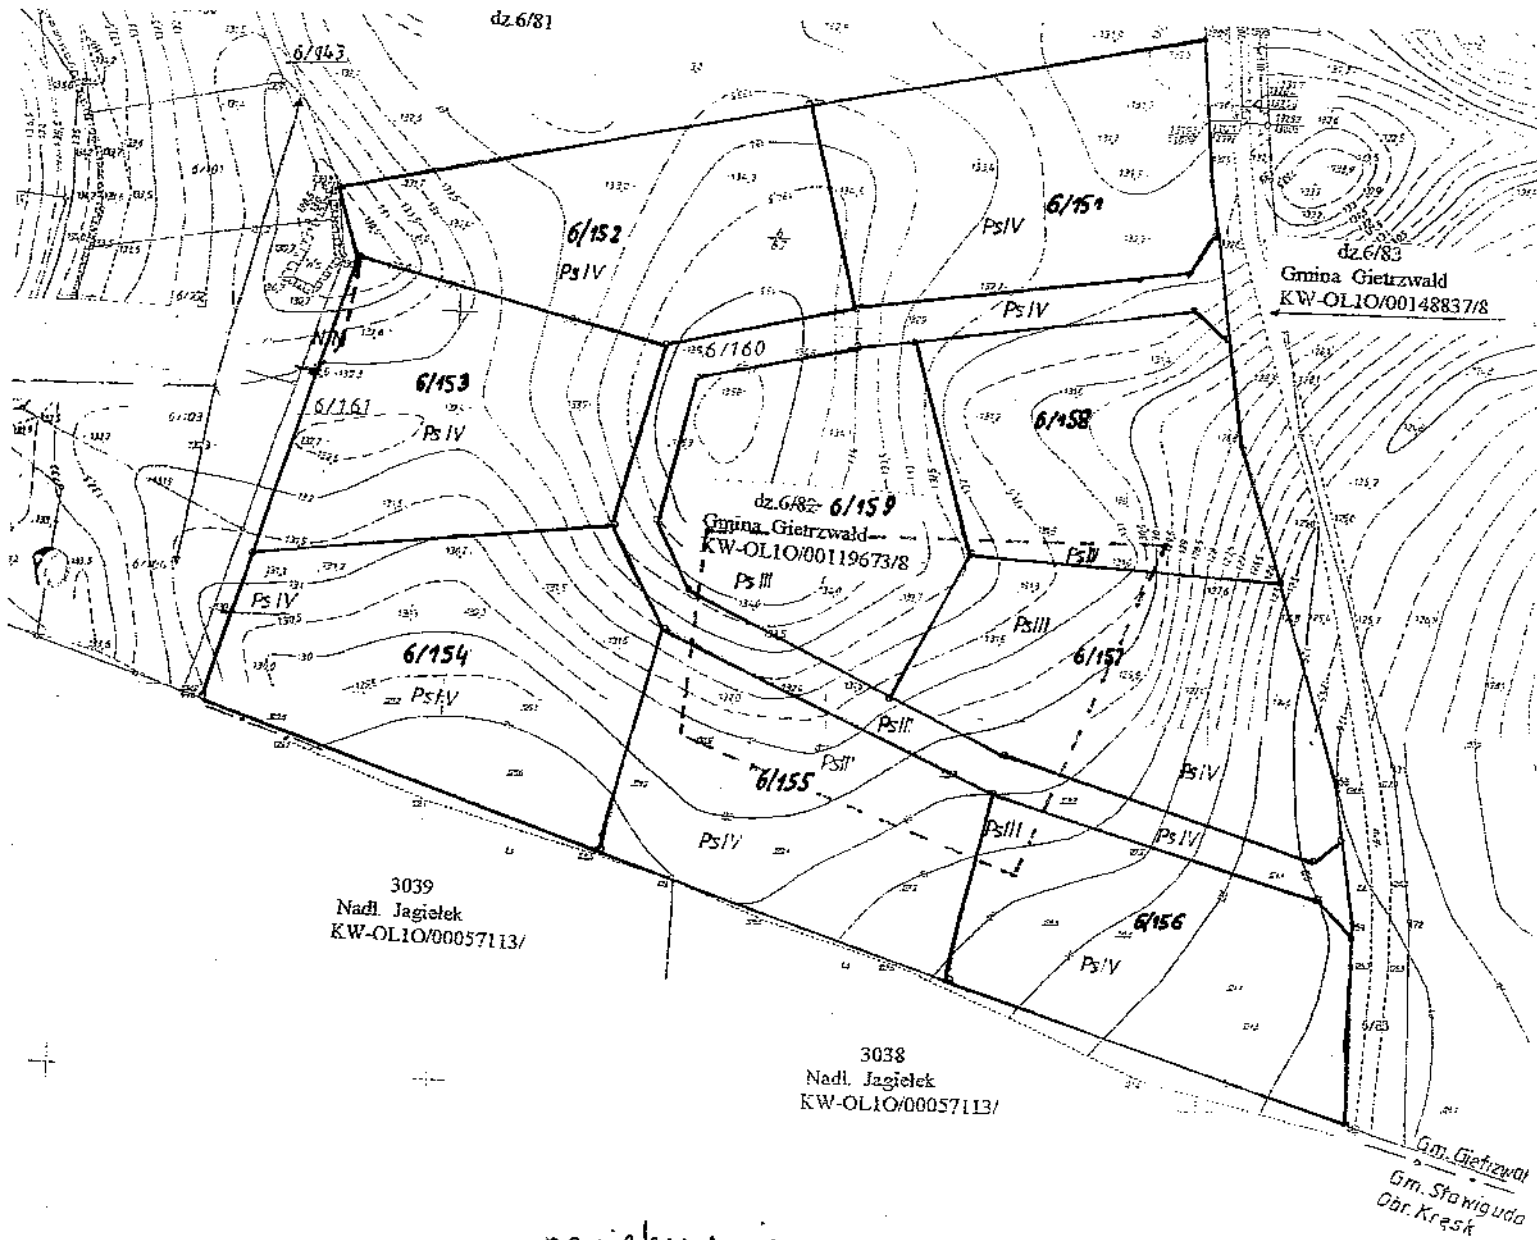

Obręb Tomaszkowo
Jezioro Wulpińskie

lokalizacja drwiatek

las

gmina
Stawiguda

Jedn. ewid.: GIETRZWAŁD Obręb : Unieszewo Ark. mapy: 4 Położenie: Unieszewo	MAPA Z PROJEKTEM PODZIAŁU NIERUCHOMOŚCI Działka nr: 6/82 Właściciel: 1/1 Gmina Gietrzwałd KW-OL10/00119673/8	Klauzula o przyjęciu operatu do PODG i K STAROSTA GIETRZWAŁD REFERAT DO SPRAW ZASADY GEODEZYJNEJ I KARTOGRAFICZNEJ W dniu 30.06.2013 Nr. Podpis: Zdjęcie:
Z MAMY Skala 1 : 2000	Projektowany podział wykonano na podstawie postanowienia Wójta Gminy Gietrzwałd Nr GN. 6724.9.2013 z dnia 19.06.2013 r.	Projekt podziału wykonał: GEODETA UPRAWNIONY data: inż. Krzysztof

MAPA
SKALA 1 : 2000

powiększenie

Gm. Gietrzwałd
Gm. Stawiguda
Obr. Kresk