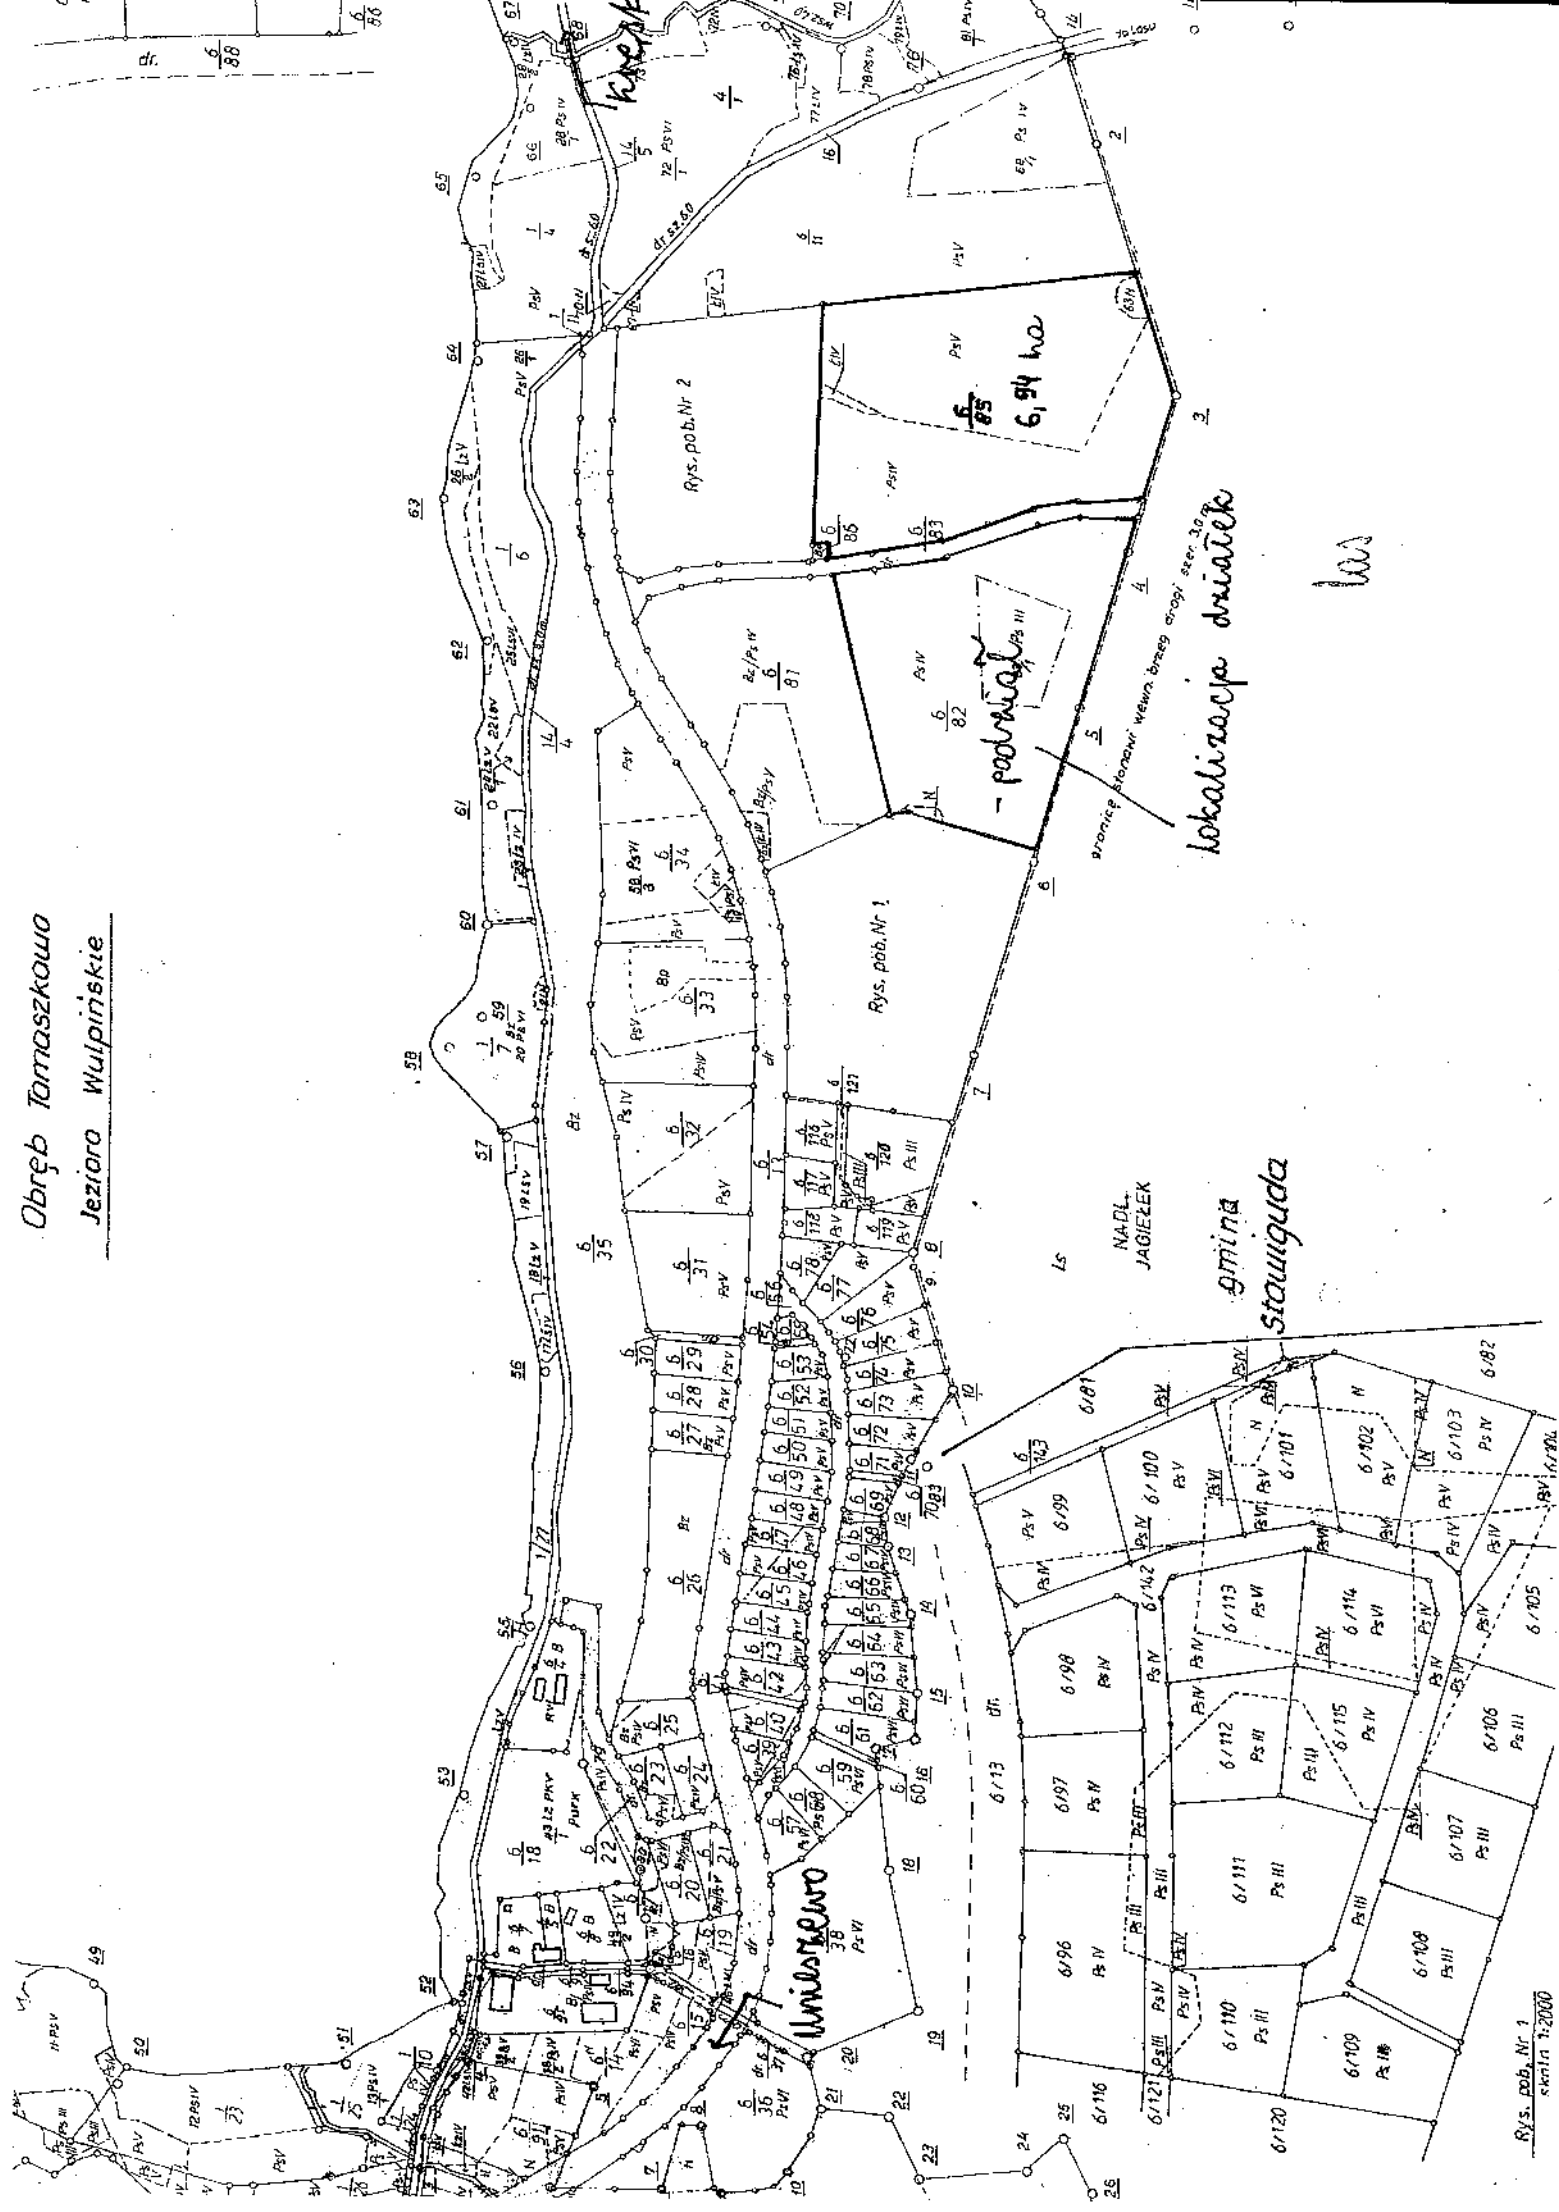

Obręb Tomaszkowo
Jezioro Wulpińskie

lokalizacja drwiatek

las

gmina
Stawiguda

Jedn. ewid.: GIETRZWAŁD Obręb : Unieszewo Ark. mapy: 4 Położenie: Unieszewo	MAPA Z PROJEKTEM PODZIAŁU NIERUCHOMOŚCI Działka nr: 6/82 Właściciel: 1/1 Gmina Gietrzwałd KW-OL10/00119673/8	Klauzula o przyjęciu operatu do PODG i K STAROSTA GIETRZWAŁD REFERAT DO SPRAW ZASADY GEODEZYJNEJ I KARTOGRAFICZNEJ W dniu 30.06.2013 Nr. Podpis: Zdjęcie:
Z MAMY Skala 1 : 2000	Projektowany podział wykonano na podstawie postanowienia Wójta Gminy Gietrzwałd Nr GN. 6724.9.2013 z dnia 19.06.2013 r.	Projekt podziału wykonał: GEODETA UPRAWNIONY data: inż. Krzysztof

MAPA
SKALA 1 : 2000

powiększenie

Gm. Gietrzwałd
Gm. Stawiguda
Obr. Kresk